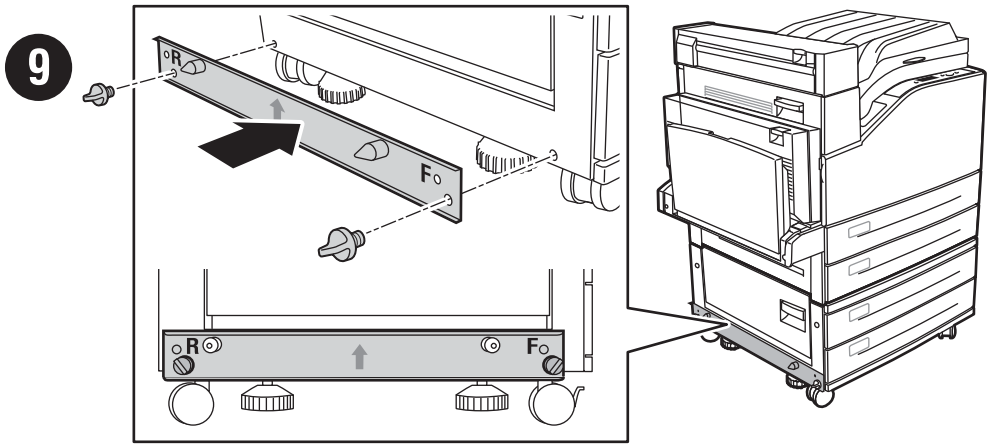

7330 Mono Laser Printer 2000-Sheet Feeder

Chargeur 2000 feuilles • Alimentatore da 2000 fogli • 2000-Blatt-Zuführung • Alimentador de 2000 hojas

15

15.1

15.2

15.3

16