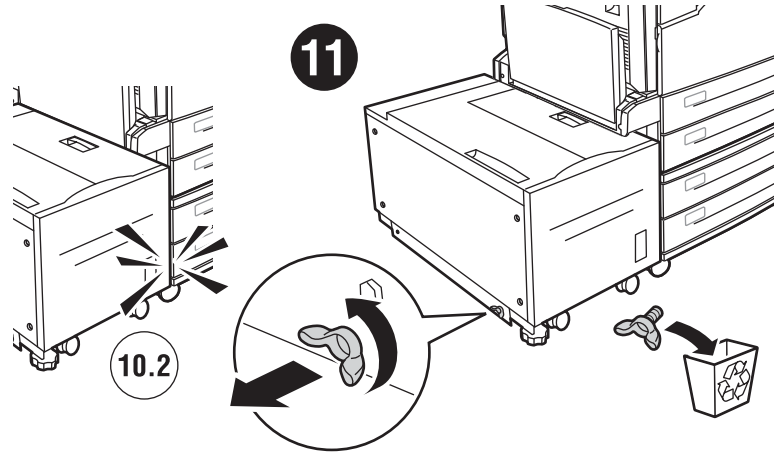

7330 Mono Laser Printer 2000-Sheet Feeder

Chargeur 2000 feuilles • Alimentatore da 2000 fogli • 2000-Blatt-Zuführung • Alimentador de 2000 hojas

15

15.1

15.2

15.3

16