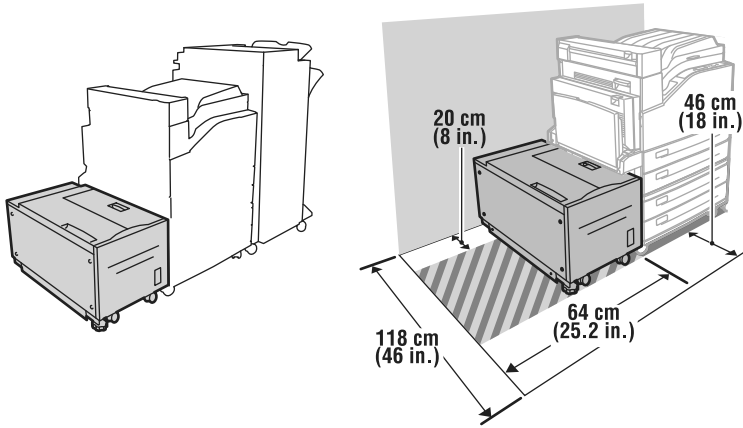

7330 Mono Laser Printer 2000-Sheet Feeder

Chargeur 2000 feuilles • Alimentatore da 2000 fogli • 2000-Blatt-Zuführung • Alimentador de 2000 hojas

15

15.1

15.2

15.3

16